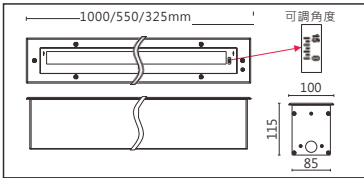

GLW-1107CA-SV-32(16/8)SS

■ Features & Application 產品特點&適用場所

- 高亮度LED地埋燈，防護等級達IP67·IK10
- 不需拆蓋可調角度0~15°，照射角度靈活，實現對不同區域的照明
- 洗牆位置充分均勻、柔和
- 燈具上蓋使用強度較高的鋼化玻璃，熱穩定性高、抗衝擊耐、摩擦能力強
- 不同長度可選，可實現不同長度串接
- 標配預埋件，可在任意堅固的幕牆或地面表面嵌入式安裝，安裝及維護簡單快捷
- 嵌入地面以下安裝，只露出燈具的發光部分，不會影響地面的使用和美觀

適用於戶外大樓地面、商場劇院、廣場、公園、景區等亮化裝飾照明

■ Options 可選

色溫 (Color Temperature) : 3000K、4000K

長度 (Length) : 1000mm、550mm、325mm

光束角 (Beam Angle) : 12°x60°

■ Product specifications 產品規格

輸入電參數 (Input)	DC24V	安規執行標準 (Standards of Safety)	IEC60598-1:2020/GB 7000.1-2015 IEC60598-2-1:2020/GB 7000.201-2008
光源 (Light Source)	OSRAM SSL80	存儲條件 (Storage Condition)	溫度(Temperature) : -40°C ~ 50°C 濕度(Humidity) : 10% ~ 95%RH
顯色性 (Color Rendering)	Ra≥80	線材/長度/連接器 (Connecting)	ON/OFF:1.0mm ² *2出線100~105cm (可選配防水接頭) DMX:1.0mm ² *2+0.5mm ² *3線長 100~105cm(可選配防水接頭)
控制方式 (Control Method)	ON/OFF、DMX		
灰階 (Gray Scale)	/、65536(DMX)	產品主體材質 (Material)	高強度、高導熱性鋁合金
安定器/變壓器/驅動器 (Ballast/Transformer/Driver)	/	安裝方式 (Installation)	嵌入式安裝
		產品淨量 (Net Weight)	7.3kg/m

■ Length selection 長度選型

■ Optical parameters 光學參數

長度(Length)	1000mm	550mm	325mm	規格 (Specifications)	@1000mm	
LED數量(Number of LEDs)(pcs)	32	16	8	色溫(Color Temperature)	3000K	4000K
功率(Power)(Max、W)	48	24	12	光通量(Luminous Flux)(lm)	3070	3300
像素點數量(Pixel Count)	4	/	2	/	1	/
				光效(Luminous Efficacy)(lm/W)	64	69

OSRAM SSL80 12°x60° 4000K

H(m)	D(m)	E(lx)
1.0	0.6	10178
2.0	1.3	2545
3.0	1.9	1131