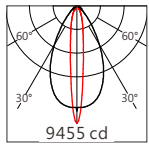

■ Length selection 長度選型

■ Optical parameters 光學參數

長度(Length)	1000mm	550mm	325mm	規格 (Specifications)	@1000mm	
LED數量(Number of LEDs)(pcs)	32	16	8	色溫(Color Temperature)	3000K	4000K
功率(Power)(Max、W)	48	24	12	光通量(Luminous Flux)(lm)	3070	3300
像素點數量(Pixel Count)	4	/	2	/	1	/
				光效(Luminous Efficacy)(lm/W)	64	69

■ Finishing 燈具顏色

Pre-fitted Base 預埋件

名稱	材質	尺寸圖
預埋件	Al 6063	

Light Distribution 配光曲線圖

3000K 3070 lm

OSRAM SSL80 12°x60° 3000K

H(m)	D(m)	E(lx)
1.0	0.6	9455
2.0	1.3	2364
3.0	1.9	1051

4000K 3300 lm

OSRAM SSL80 12°x60° 4000K

H(m)	D(m)	E(lx)
1.0	0.6	10178
2.0	1.3	2545
3.0	1.9	1131