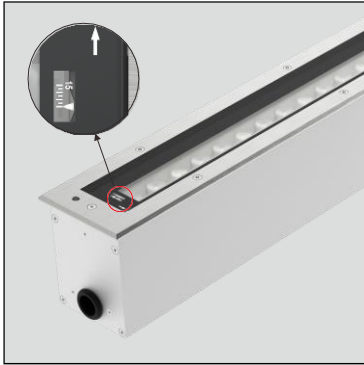

GLW-1107CA-SV-32(16/8)SS

■ Features & Application 產品特點&適用場所

- 高亮度LED地埋燈，防護等級達IP67·IK10
- 不需拆蓋可調角度0~15°，照射角度靈活，實現對不同區域的照明
- 洗牆位置充分均勻、柔和
- 燈具上蓋使用強度較高的鋼化玻璃，熱穩定性高、抗衝擊耐、摩擦能力強
- 不同長度可選，可實現不同長度串接
- 標配預埋件，可在任意堅固的幕牆或地面表面嵌入式安裝，安裝及維護簡單快捷
- 嵌入地面以下安裝，只露出燈具的發光部分，不會影響地面的使用和美觀

適用於戶外大樓地面、商場劇院、廣場、公園、景區等亮化裝飾照明

■ Options 可選

色溫 (Color Temperature) : 3000K、4000K

長度 (Length) : 1000mm、550mm、325mm

光束角 (Beam Angle) : 12°x60°

■ Product specifications 產品規格

輸入電參數 (Input)	DC24V	安規執行標準 (Standards of Safety)	IEC60598-1:2020/GB 7000.1-2015 IEC60598-2-1:2020/GB 7000.201-2008
光源 (Light Source)	OSRAM SSL80	存儲條件 (Storage Condition)	溫度(Temperature) : -40°C ~ 50°C 濕度(Humidity) : 10% ~ 95%RH
顯色性 (Color Rendering)	Ra≥80	線材/長度/連接器 (Connecting)	ON/OFF:1.0mm ² *2出線100~105cm (可選配防水接頭) DMX:1.0mm ² *2+0.5mm ² *3線長 100~105cm(可選配防水接頭)
控制方式 (Control Method)	ON/OFF、DMX		
灰階 (Gray Scale)	/、65536(DMX)	產品主體材質 (Material)	高強度、高導熱性鋁合金
安定器/變壓器/驅動器 (Ballast/Transformer/Driver)	/	安裝方式 (Installation)	嵌入式安裝
		產品淨量 (Net Weight)	7.3kg/m

■ Length selection 長度選型

■ Optical parameters 光學參數

長度(Length)	1000mm	550mm	325mm	規格 (Specifications)	@1000mm	
LED數量(Number of LEDs)(pcs)	32	16	8	色溫(Color Temperature)	3000K	4000K
功率(Power)(Max、W)	48	24	12	光通量(Luminous Flux)(lm)	3070	3300
像素點數量(Pixel Count)	4	/	2	/	1	/
				光效(Luminous Efficacy)(lm/W)	64	69